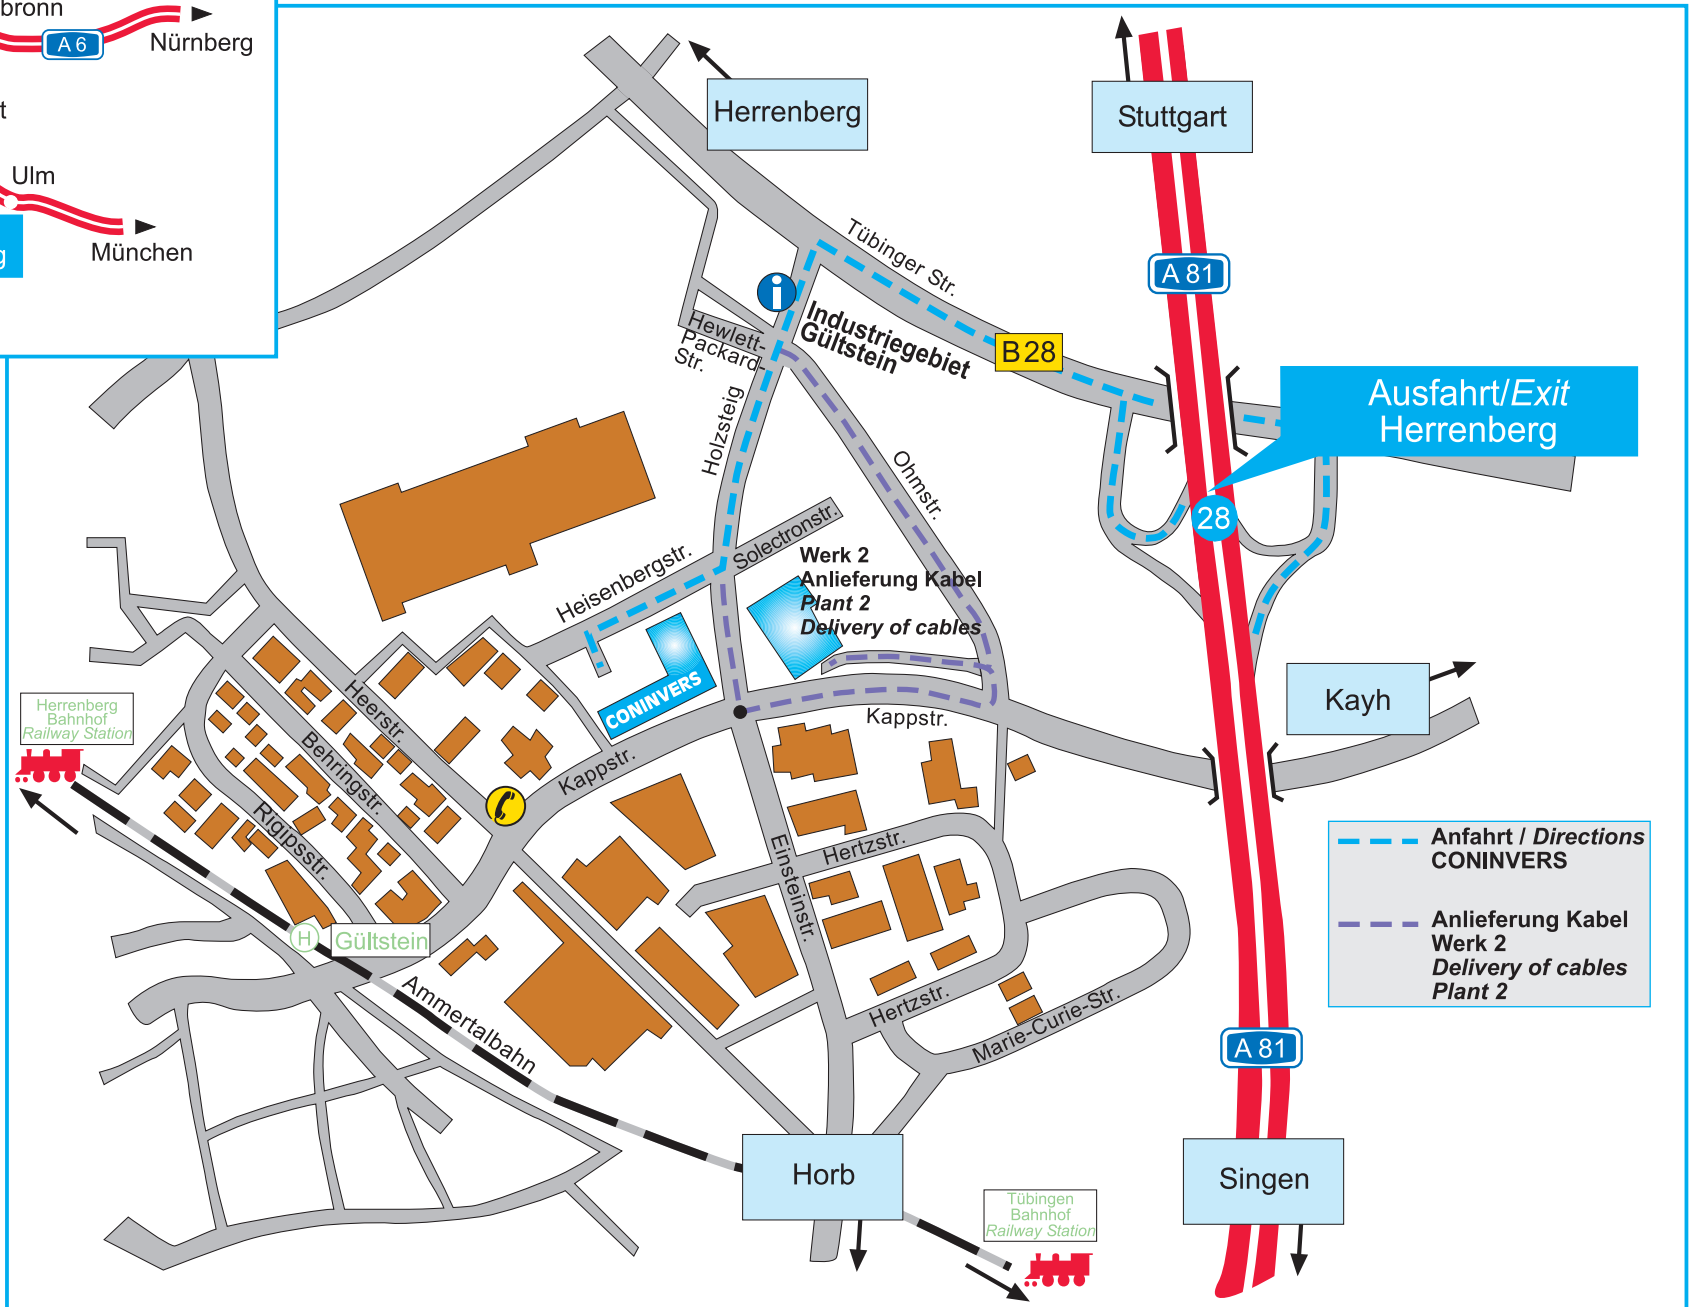

Ihr Weg zu uns / How to find us

CONINVERS GmbH
Heisenbergstr. 1
D-71083 Herrenberg
Tel. +49 (0) 70 32/92 74-0
Fax +49 (0) 70 32/92 74-330
www.coninvers.com
info@coninvers.com