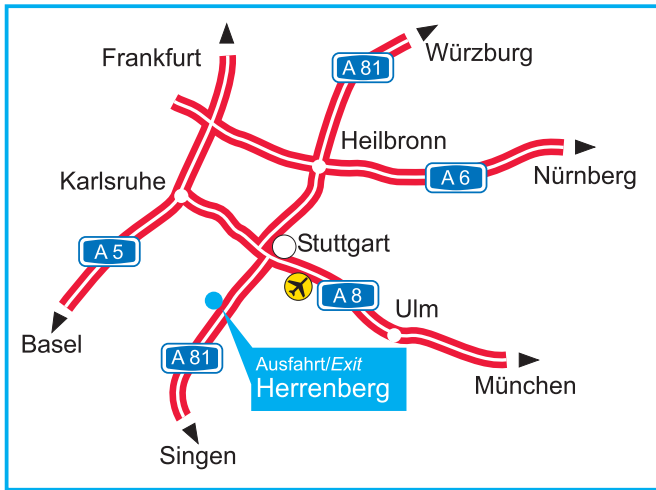

# Ihr Weg zu uns/How to find us

**CONINVERS**  
Ein Unternehmen der Phoenix Contact Gruppe

CONINVERS GmbH  
Heisenbergstr. 1  
D-71083 Herrenberg  
Tel. +49 (0) 70 32/92 74-0  
Fax +49 (0) 70 32/92 74-330  
[www.coninvers.com](http://www.coninvers.com)  
[info@coninvers.com](mailto:info@coninvers.com)