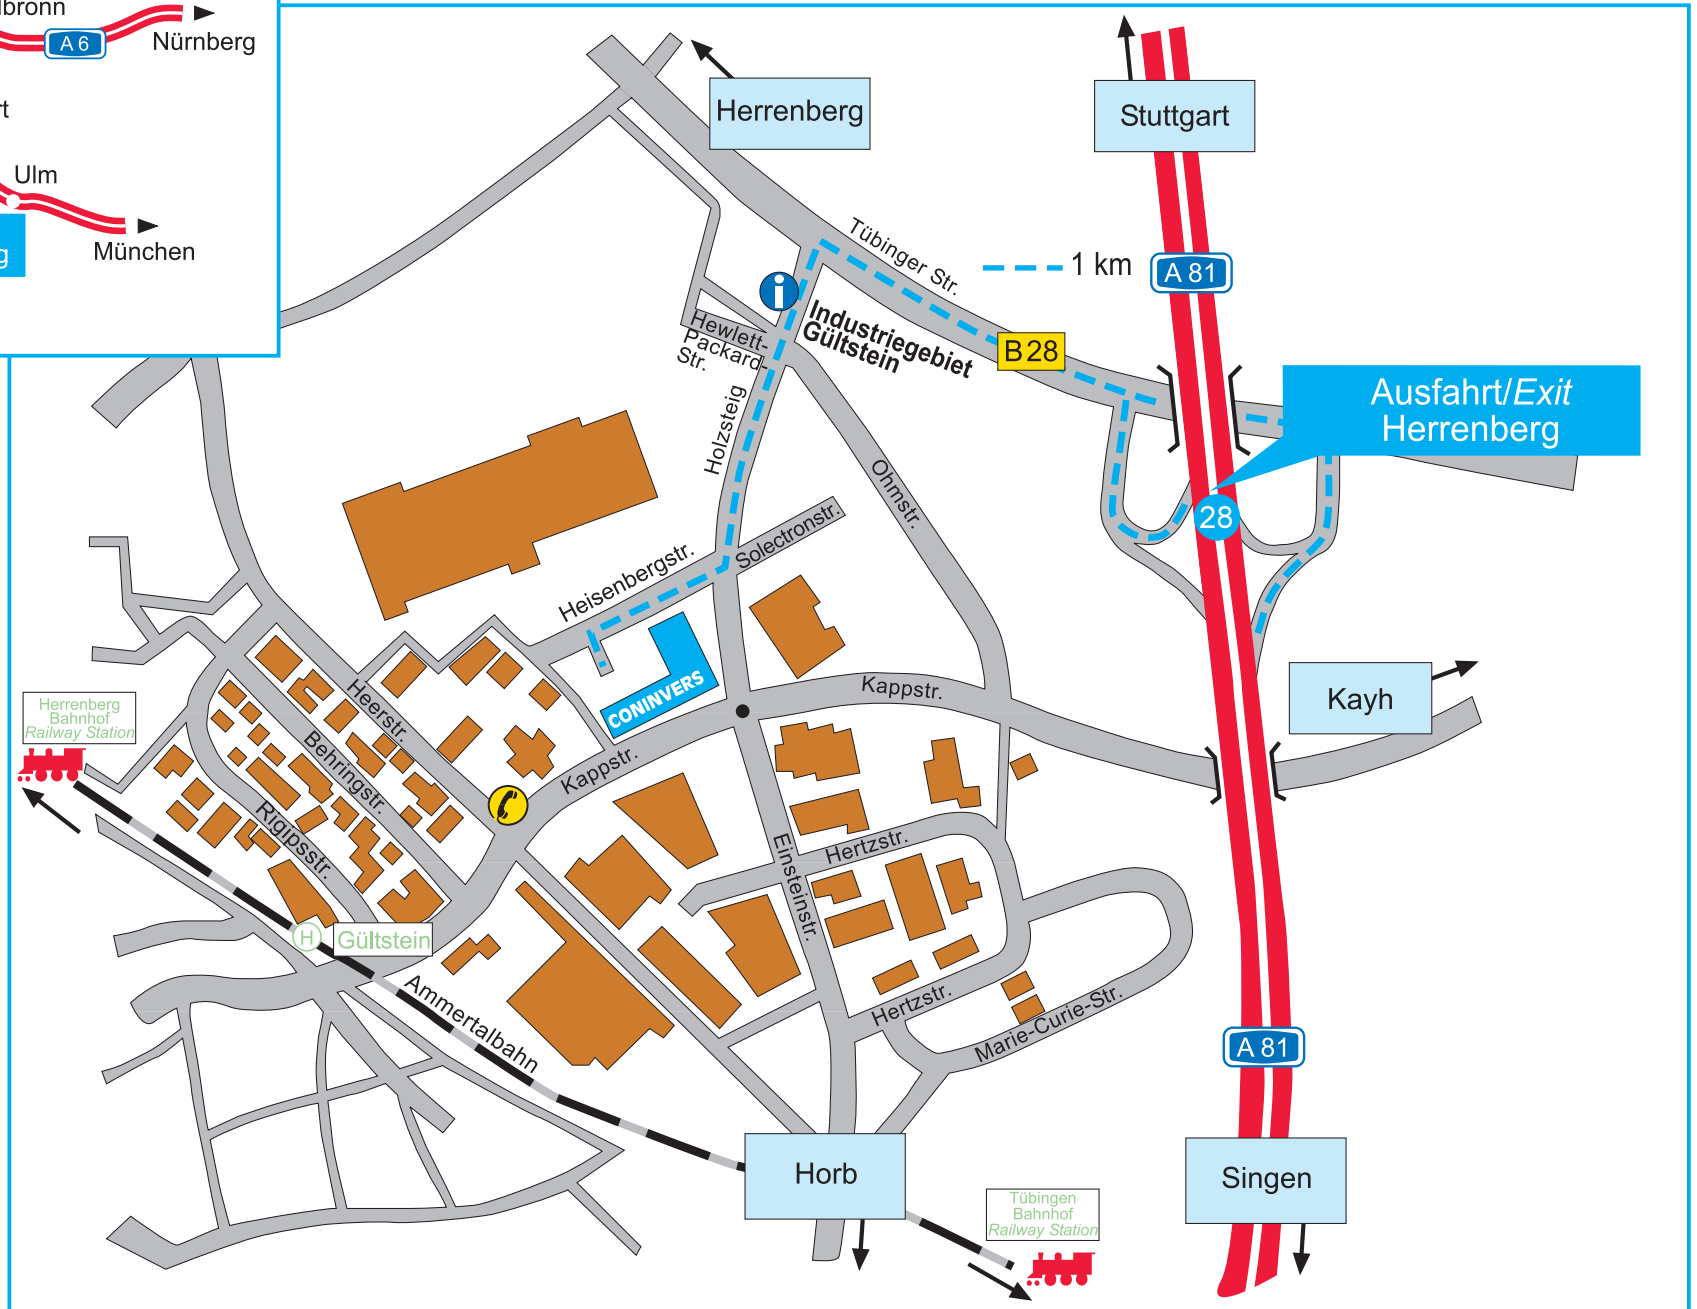

# Ihr Weg zu uns/How to find us

**CONINVERS**  
Ein Unternehmen der Phoenix Contact Gruppe

CONINVERS GmbH  
Heisenbergstr. 1  
D-71083 Herrenberg  
Tel. +49 (0) 70 32/92 74-0  
Fax +49 (0) 70 32/92 74-330  
[www.coninvers.com](http://www.coninvers.com)  
[info@coninvers.com](mailto:info@coninvers.com)